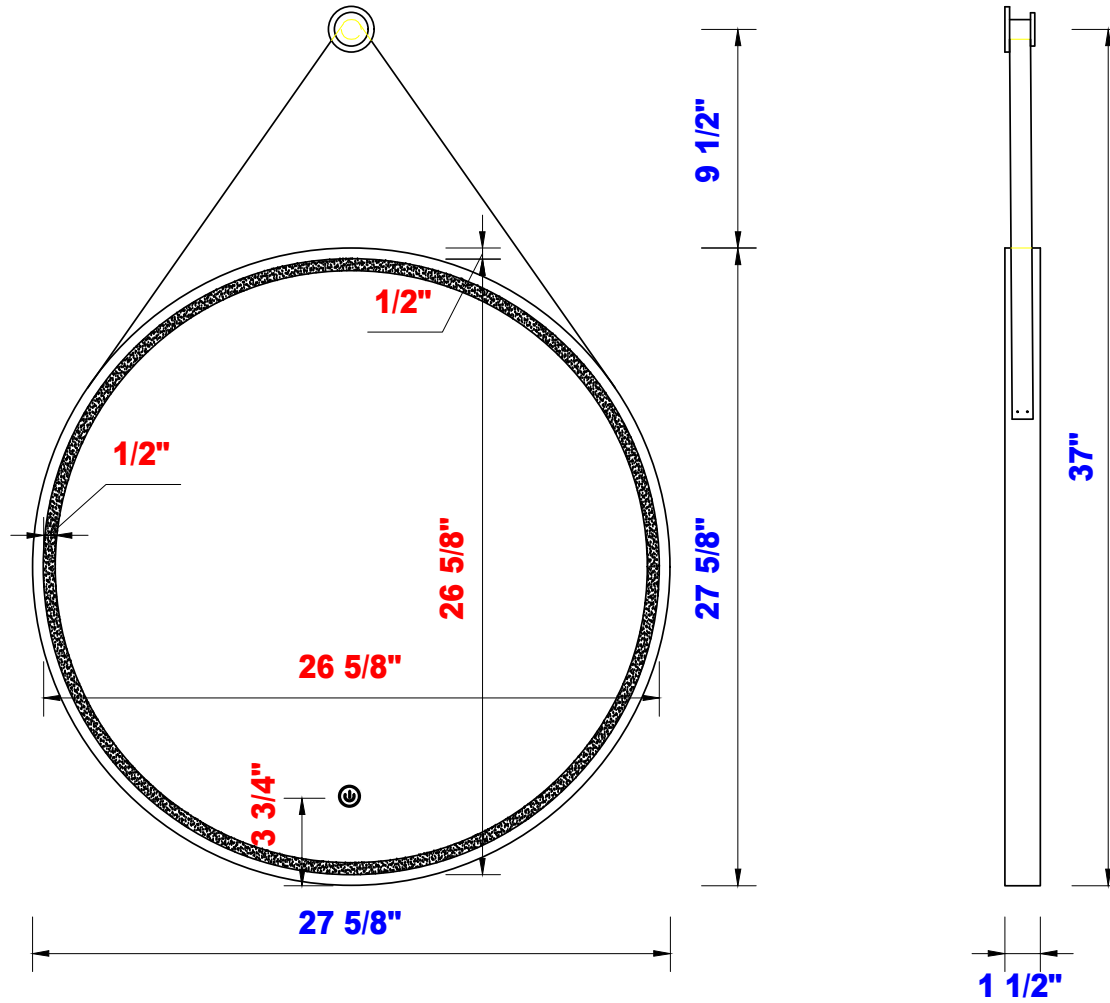

27 5/8"

Item Number :  
911-M27.6-BGD  
911-M27.6-BNK  
911-M27.6-MBK

JAMES MARTIN

VANITIES™

**Annapolis 27 5/8" Mirror**

**Diagrams with Dimensions**

Page 01 of 01

700mm

Item Number :  
911-M27.6-BGD  
911-M27.6-BNK  
911-M27.6-MBK

JAMES MARTIN

VANITIES™

**Annapolis 700mm Mirror**

**Diagrams with Dimensions**

**Page 01 of 01**